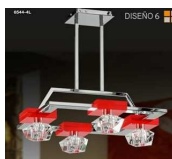

40	6564/3L.VI.gxx	LOLA	závesné teleskop.	fialová	čire dekor.sklo/chrom/metakryl.	3x40W	G9	40-80	70		250
40	6564/3L.WH.gxx	LOLA	závesné teleskop.	biela	čire dekor.sklo/chrom/metakryl.	3x40W	G9	40-80	70		250
41	6564/4L.BR.gxx	LOLA	závesné teleskop.	hneda	čire dekor.sklo/chrom/metakryl.	4x40W	G9	40-80	90		320
41	6564/4L.BL.gxx	LOLA	závesné teleskop.	čierna	čire dekor.sklo/chrom/metakryl.	4x40W	G9	40-80	90		320
41	6564/4L.VI.gxx	LOLA	závesné teleskop.	fialová	čire dekor.sklo/chrom/metakryl.	4x40W	G9	40-80	90		320
41	6564/4L.WH.gxx	LOLA	závesné teleskop.	biela	čire dekor.sklo/chrom/metakryl.	4x40W	G9	40-80	90		320
42	6584/4L	BOALIS	závesné teleskop.	čierna	čire sklo/chrom/metakryl. s dekorom	4x40W	G9	50-80	40	D	305
42	6583/1SM	BOALIS	stolné	čierna	čire sklo/chrom/metakryl. s dekorom	1x40W	G9	35	15		115
43	6583/4L	BOALIS	závesné teleskop.	čierna	čire sklo/chrom/metakryl. s dekorom	4x40W	G9	50-80	80		379
44	6396/1P	BOALIS	stropné	čierna	čire dekor.sklo/chrom/metakr. bez dekor	1x40W	G9	11	20		87
44	6396/2P	BOALIS	stropné	čierna	čire dekor.sklo/chrom/metakr. bez dekor	2x40W	G9	11	40		139
44	6596/1P	BOALIS	stropné	čierna	čire sklo/chrom/metakryl. s dekorom	1x40W	G9	11	20		90
44	6596/2P	BOALIS	stropné	čierna	čire sklo/chrom/metakryl. s dekorom	2x40W	G9	11	40		140
44	6596/3P	BOALIS	stropné	čierna	čire sklo/chrom/metakryl. s dekorom	3x40W	G9	11	60		198
44	6596/4P	BOALIS	stropné	čierna	čire sklo/chrom/metakryl. s dekorom	4x40W	G9	11	34x34		269
45	6583/2P	BOALIS	stropné odsadené	čierna	čire sklo/chrom/metakryl. s dekorom	2x40W	G9	40	40		225
45	6583/3P	BOALIS	stropné odsadené	čierna	čire sklo/chrom/metakryl. s dekorom	3x40W	G9	40	60		285
46	6583/1A	BOALIS	nástenné	čierna	čire sklo/chrom/metakryl. s dekorom	1x40W	G9	20	15		92
46	6583/2A	BOALIS	nástenné	čierna	čire sklo/chrom/metakryl. s dekorom	2x40W	G9	20	40		159
46	6583/2PS	BOALIS	stojanové	čierna	čire sklo/chrom/metakryl. s dekorom	2x40W	G9	160	40		329
47	6585/4L	BOALIS	závesné teleskop.	čierna	čire sklo/chrom/metakryl. s dekorom	4x40W	G9	40-80	50		370
48	6512/3PS	NAVY	stojanové	čierna	čire sklo/chrom/metakryl.	3x40W	G9	170	30		335
48	6573/1SM	NAVY	stolné	čierno-biela	čire sklo/chrom/metakryl.	1x40W	G9	35	15		110
49	6572/4L	NAVY	závesné teleskop.	čierno-biela	čire sklo/chrom/metakryl.	4x40W	G9	50-80	50		360
50	6576/2P	NAVY	stropné odsadené	čierno-biela	čire sklo/chrom/metakryl.	2x40W	G9	40	40		239
50	6576/3P	NAVY	stropné odsadené	čierno-biela	čire sklo/chrom/metakryl.	3x40W	G9	40	60		295
51	6576/4L	NAVY	závesné teleskop.	čierno-biela	čire sklo/chrom/metakryl.	4x40W	G9	50-80	80	D	379
52	6573/4PS	NAVY	stojanové	čierno-biela	čire sklo/chrom/metakryl.	4x40W	G9	160	40		359
53	6571/4L	NAVY	závesné teleskop.	čierno-biela	čire sklo/chrom/metakryl.	4x40W	G9	50-80	40		299
53	6571/4P	NAVY	stropné odsadené	čierno-biela	čire sklo/chrom/metakryl.	4x40W	G9	40	40		290
54	6590/4L.mxxxx	LOLA COLOR	závesné teleskop.	RE,OR,GR,VI,BL,WH	čire sklo/chrom/metakryl.	4x40W	G9	40-70	90	D	295
55	6590/2P.mxxx	LOLA COLOR	stropné odsadené	RE,OR,GR,VI,BL,WH	čire sklo/chrom/metakryl.	2x40W	G9	35	40		145
55	6590/3L.mxxx	LOLA COLOR	závesné teleskop.	RE,OR,GR,VI,BL,WH	čire sklo/chrom/metakryl.	3x40W	G9	40-70	70		240
56	6589/1SM.mx	LOLA COLOR	stolné	RE,OR,GR,VI,BL,WH	čire sklo/chrom/metakryl.	1x40W	G9	35	15		87
56	6589/4P.mxxxx	LOLA COLOR	stropné odsadené	RE,OR,GR,VI,BL,WH	čire sklo/chrom/metakryl.	4x40W	G9	25	50		270
57	6588/4P.mxxxx	LOLA COLOR	stropné odsadené	RE,OR,GR,VI,BL,WH	čire sklo/chrom/metakryl.	4x40W	G9	36	35		239
57	6591/2P.mxxx	LOLA COLOR	stropné odsadené	RE,OR,GR,VI,BL,WH	čire sklo/chrom/metakryl.	2x40W	G9	36	42		125
57	6591/3P.mxxx	LOLA COLOR	stropné odsadené	RE,OR,GR,VI,BL,WH	čire sklo/chrom/metakryl.	3x40W	G9	36	48		159
59	6544/4P.gT.hxx	OPTIC Tulipa	stropné odsadené	WH,RE,BL	čire sklo/chrom/drevo	4x40W	G9	45	55		349
59	6544/4P.gC.hxx	OPTIC Cube	stropné odsadené	WH,RE,BL	čire sklo/chrom/drevo	4x40W	G9	45	55		349
60	6543/3L.gT.hxx	OPTIC Tulipa	závesné teleskop.	WH,RE,BL	čire sklo/chrom/drevo	3x40W	G9	45-75	60		299
60	6543/3L.gC.hxx	OPTIC Cube	závesné teleskop.	WH,RE,BL	čire sklo/chrom/drevo	3x40W	G9	45-75	60		299
60	6543/4L.gT.hxx	OPTIC Tulipa	závesné teleskop.	WH,RE,BL	čire sklo/chrom/drevo	4x40W	G9	45-75	75	D	325
60	6543/4L.gC.hxx	OPTIC Cube	závesné teleskop.	WH,RE,BL	čire sklo/chrom/drevo	4x40W	G9	45-75	75		325
61	6544/1SM.gT.hxx	OPTIC Tulipa	stolné	WH,RE,BL	čire sklo/chrom/drevo	1x40W	G9	35	11		112
61	6544/1SM.gC.hxx	OPTIC Cube	stolné	WH,RE,BL	čire sklo/chrom/drevo	1x40W	G9	35	11		112
61	6544/6P.gT.hxx	OPTIC Tulipa	stropné odsadené	WH,RE,BL	čire sklo/chrom/drevo	6x40W	G9	45	80		459
61	6544/6P.gC.hxx	OPTIC Cube	stropné odsadené	WH,RE,BL	čire sklo/chrom/drevo	6x40W	G9	45	80	D	459
62	6615/2P.BR	TRENCADIS	stropné odsadené	hneda	ocel/dekor.sklo biele	2x	E14	40	45		180
62	6615/2P.CR	TRENCADIS	stropné odsadené	chrom	ocel/dekor.sklo biele	2x	E14	40	45		180
62	6615/3L.BR	TRENCADIS	závesné teleskop.	hneda	ocel/dekor.sklo biele	3x	E14	50-80	70		249
62	6615/3L.CR	TRENCADIS	závesné teleskop.	chrom	ocel/dekor.sklo biele	3x	E14	50-80	70		249
63	6616/5L.BR	TRENCADIS	závesné teleskop.	hneda	ocel/dekor.sklo biele	5x	E14	50-80	70		395
63	6616/5L.CR	TRENCADIS	závesné teleskop.	chrom	ocel/dekor.sklo biele	5x	E14	50-80	70		395
64	6615/2PS.BR	TRENCADIS	stojanové	hneda	ocel/dekor.sklo biele	2x	E14	160	36		299
64	6615/2PS.CR	TRENCADIS	stojanové	chrom	ocel/dekor.sklo biele	2x	E14	160	36		299
64	6616/1SM.BR	TRENCADIS	stolné	hneda	ocel/dekor.sklo biele	1x	E14	35	20		89
64	6616/1SM.CR	TRENCADIS	stolné	chrom	ocel/dekor.sklo biele	1x	E14	35	20		89
64	6616/2A.BR	TRENCADIS	nástenné	hneda	ocel/dekor.sklo biele	2x	E14	20	40		159
64	6616/2A.CR	TRENCADIS	nástenné	chrom	ocel/dekor.sklo biele	2x	E14	20	40		159
65	6618/4L.BR	TRENCADIS	závesné teleskop.	hneda	ocel/dekor.sklo biele	4x	E14	50-80	50		340
65	6618/4L.CR	TRENCADIS	závesné teleskop.	chrom	ocel/dekor.sklo biele	4x	E14	50-80	50		340
66	6616/4L.BR	TRENCADIS	závesné teleskop.	hneda	ocel/dekor.sklo biele	4x	E14	50-80	50		340
66	6616/4L.CR	TRENCADIS	závesné teleskop.	chrom	ocel/dekor.sklo biele	4x	E14	50-80	50		340
66	6617/4L.BR	TRENCADIS	závesné teleskop.	hneda	ocel/dekor.sklo biele	4x	E14	50-80	50		340
66	6617/4L.CR	TRENCADIS	závesné teleskop.	chrom	ocel/dekor.sklo biele	4x	E14	50-80	50		340
67	6615/4L.BR	TRENCADIS	závesné teleskop.	hneda	ocel/dekor.sklo biele	4x	E14	50-80	70		340
67	6615/4L.CR	TRENCADIS	závesné teleskop.	chrom	ocel/dekor.sklo biele	4x	E14	50-80	70		340
67	6616/1A.BR	TRENCADIS	nástenné	hneda	ocel/dekor.sklo biele	1x	E14	20	20		79
67	6616/1A.CR	TRENCADIS	nástenné	chrom	ocel/dekor.sklo biele	1x	E14	20	20		79
68	6610/4L.BL	ANGLE	závesné teleskop.	čierna	chrom/textil/koža	4x	E14	50-80	60	D	320
68	6610/4L.BE	ANGLE	závesné teleskop.	běžová	chrom/textil/koža	4x	E14	50-80	60		320
69	6611/5L.BL	ANGLE	závesné teleskop.	čierna	chrom/textil/koža	5x	E14	50-80	70		385
69	6611/5L.BE	ANGLE	závesné teleskop.	běžová	chrom/textil/koža	5x	E14	50-80	70		385
70	6610/2P.BL	ANGLE	stropné odsadené	čierna	chrom/textil/koža	2x	E14	40	45		169
70	6610/2P.BE	ANGLE	stropné odsadené	běžová	chrom/textil/koža	2x	E14	40	45		169
70	6610/3L.BL	ANGLE	závesné teleskop.	čierna	chrom/textil/koža	3x	E14	50-80	70		240
70	6610/3L.BE	ANGLE	závesné teleskop.	běžová	chrom/textil/koža	3x	E14	50-80	70		240
71	6611/4L.BL	ANGLE	závesné teleskop.	čierna	chrom/textil/koža	4x	E14	50-80	60		320
71	6611/4L.BE	ANGLE	závesné teleskop.	běžová	chrom/textil/koža	4x	E14	50-80	60		320